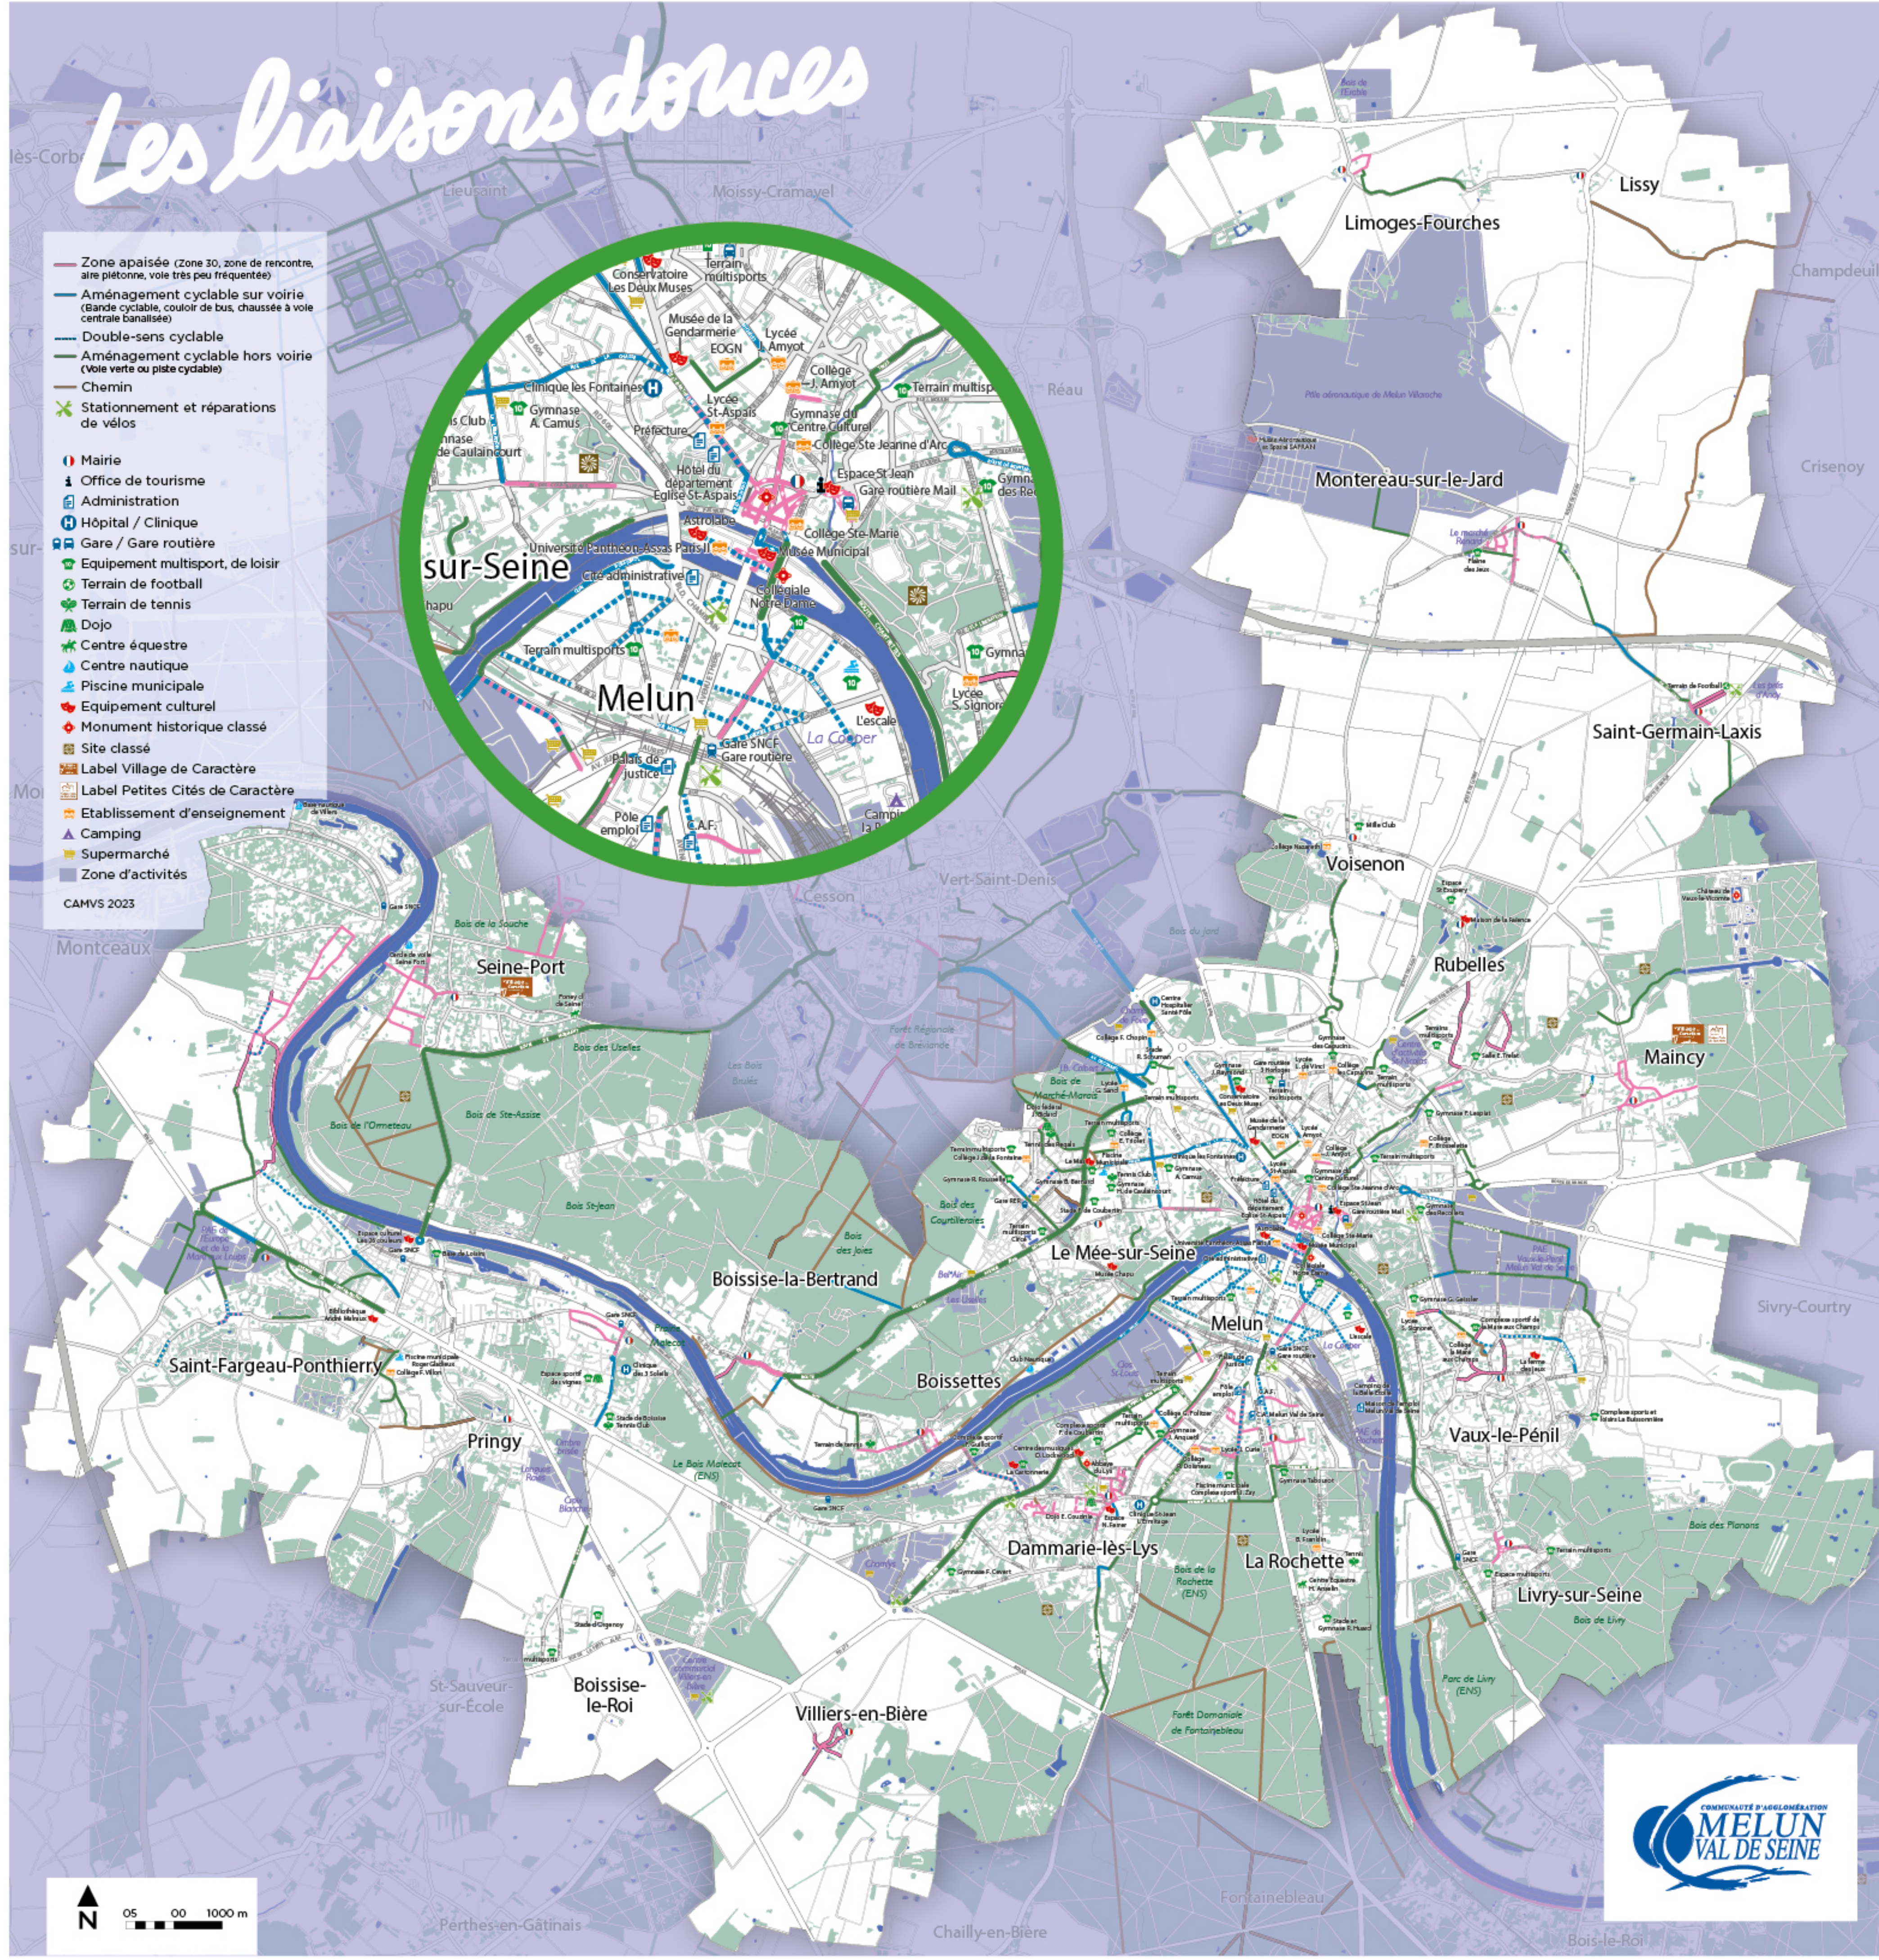

VENTE RÉPARATION ENTRETIEN

Cycles Habert - Vente, réparation
6 ter rue de Vaux 77000 Melun
Téléphone : 01 64 09 12 12

Cycles Damien - Vente, réparation
47 avenue Charles Prieur
77190 Dammarie-lès-Lys
Téléphone : 01 64 39 63 89

Culture Vélo - Vente, réparation
575 avenue André Ampère ZAC de Chamlys
77190 Dammarie-lès-Lys
Téléphone : 01 64 37 62 22

Décathlon - Vente, réparation
Centre Commercial Carrefour
77190 Villiers-en-Bière
Téléphone : 01 64 39 09 00

L'atelier d'Arnaud - Entretien, réparation
3 Rue de la Folie 77950 Saint-Germain-Laxis
Téléphone : 07 66 78 72 40

Au Petit Guidon - Location, entretien
33 Place Sergent Robert Mazet
77190 Dammarie-lès-Lys
Téléphone : 01 60 63 46 23

Station Bee's Melun - Location, entretien
Villa Eugénie 21 Bd Chamblain 77000 Melun
Téléphone : 06 64 97 06 90

Repar'Cycle - Atelier mobile de réparation
Téléphone : 06 36 06 91 11