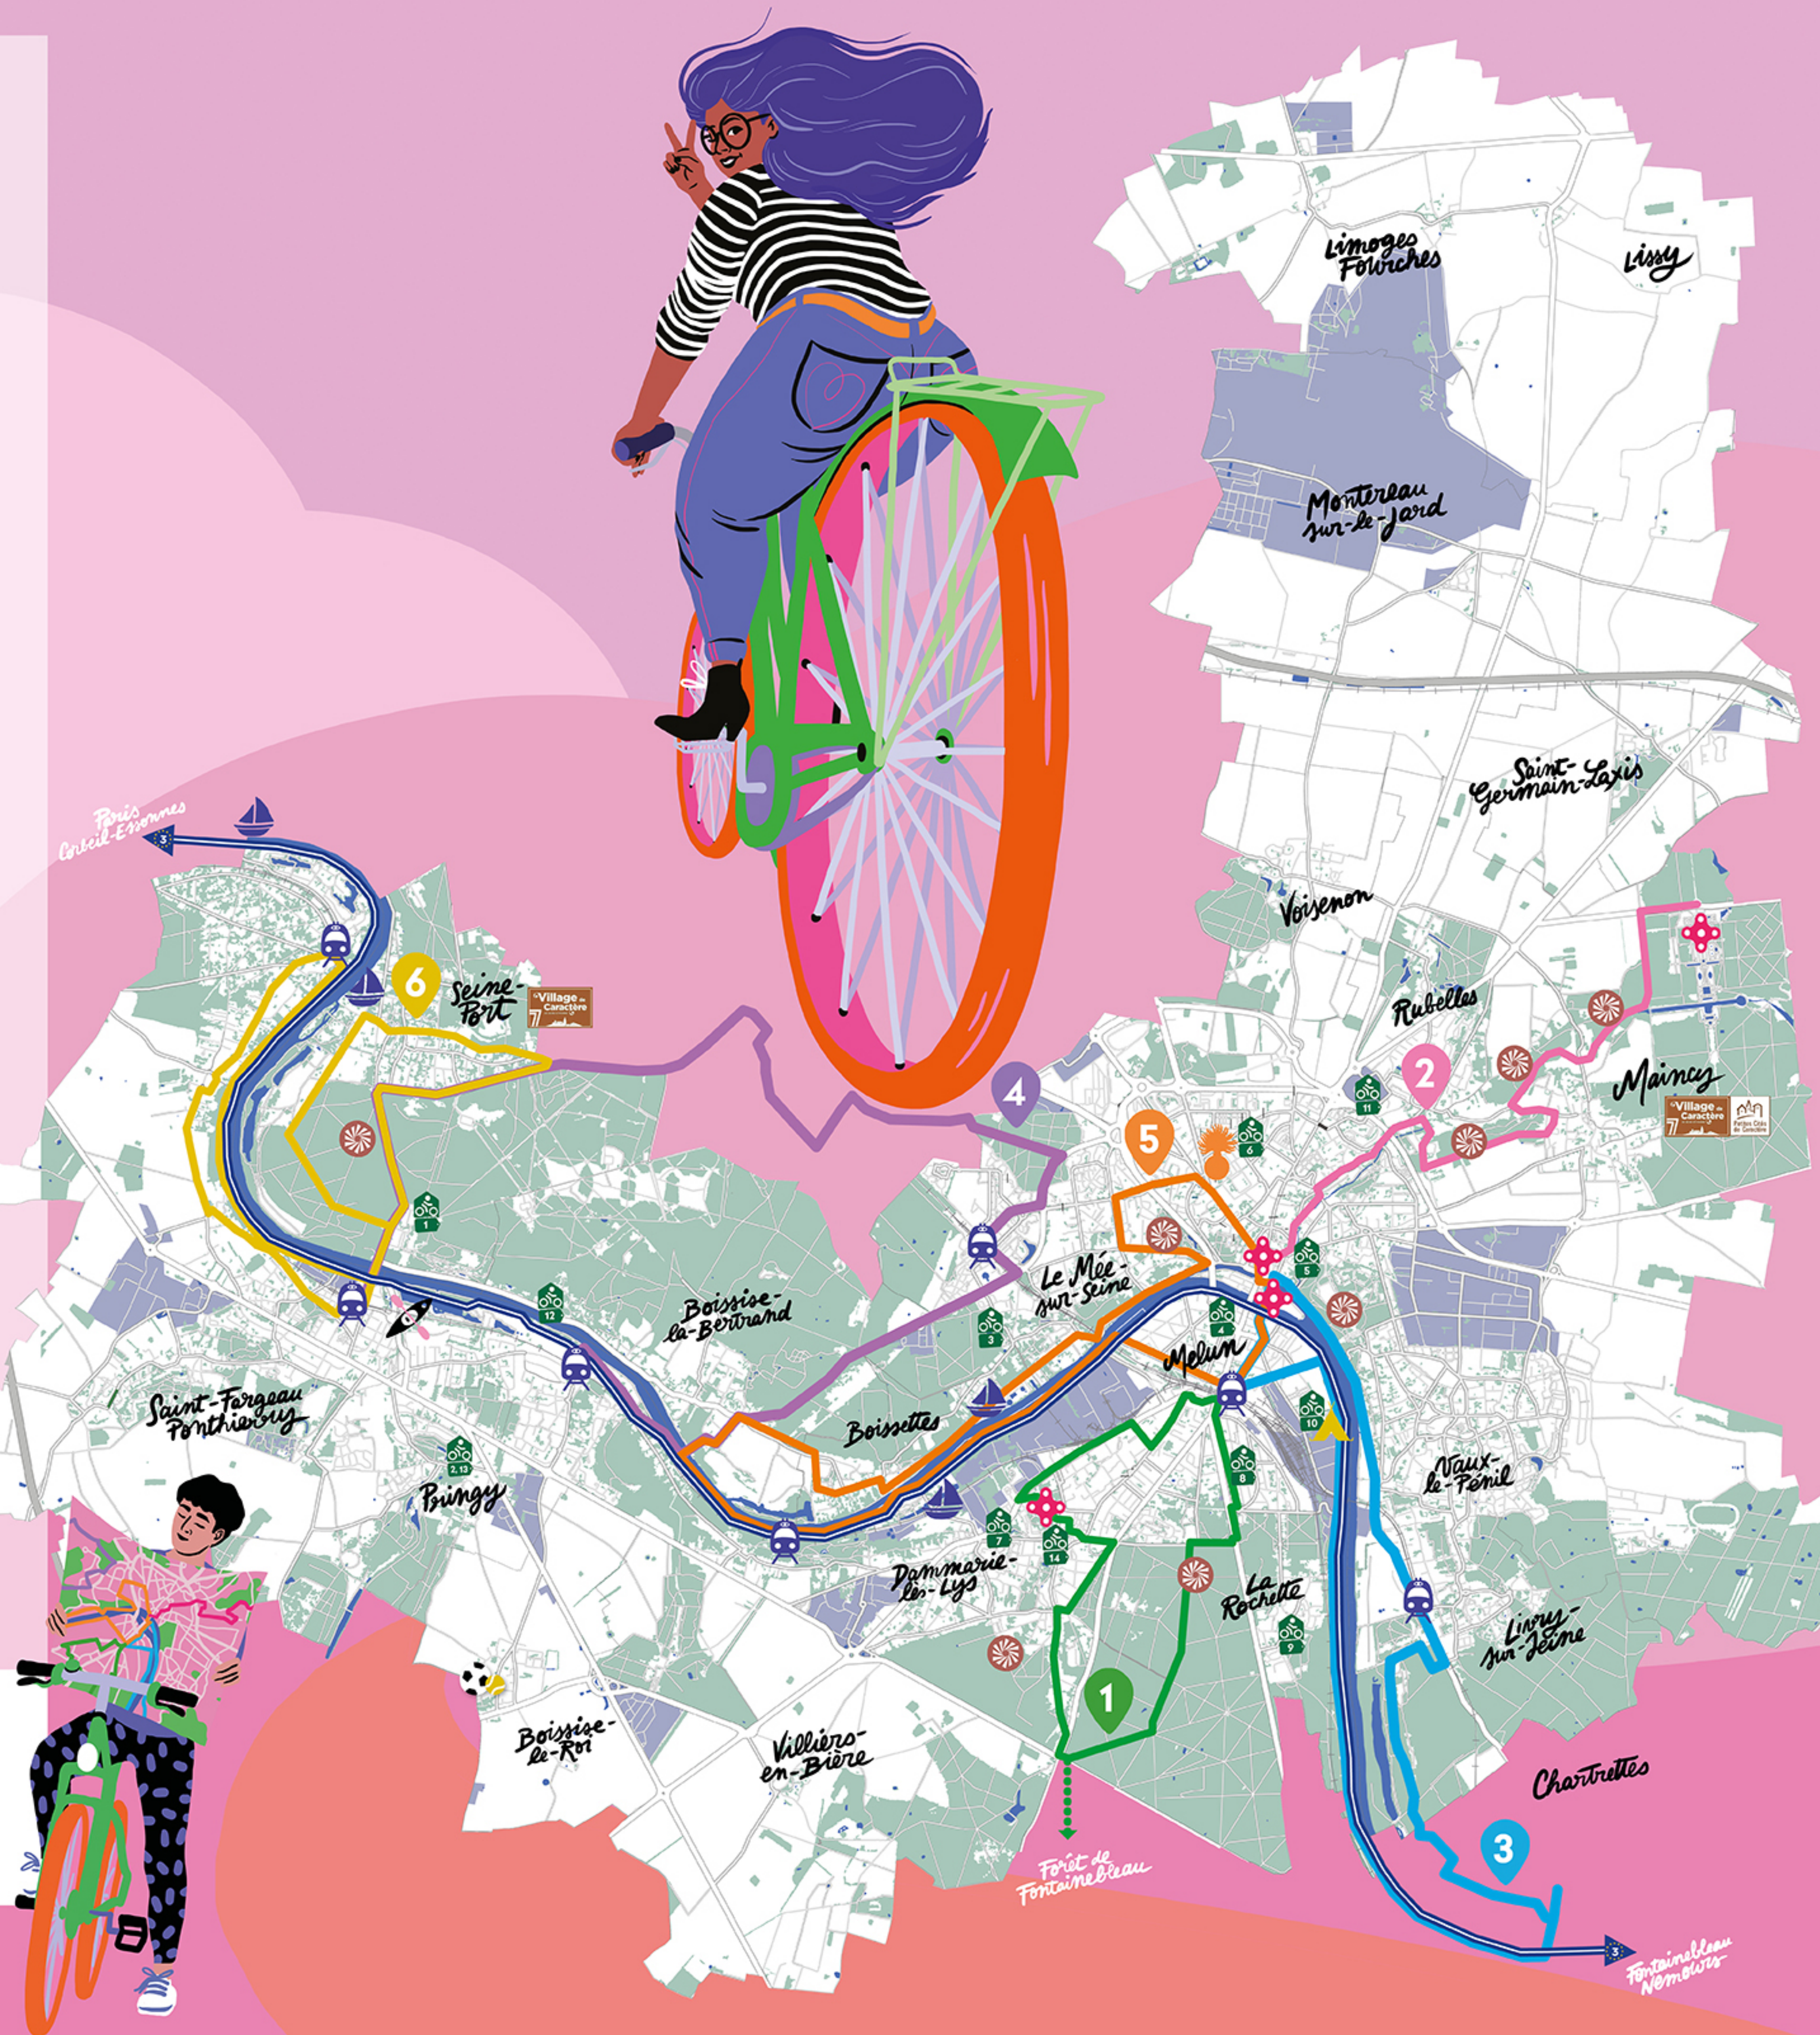

Repar'Cycle - Atelier mobile de réparation
Téléphone : 06 36 06 91 11

Itinéraires Touristiques

1 DAMMARIÉ-LÈS-LYS PAR LE BOIS DE LA ROCHETTE
10,5 KM / 50 MIN

L'Abbaye Royale Notre-Dame du Lys à Dammarie-lès-Lys

2 DE MELUN AU CHÂTEAU DE VAUX-LE-VICOMTE
7,5 KM / 35 MIN

Le Pont de Maincy

3 DE MELUN À CHARTRETTES
16,5 KM / 1H15

L'Embarcadere de Livry-sur-Seine

4 DE BOISSISE-LA-BERTRAND À SEINE-PORT PAR LA FORÊT DE BRÉVIANDE
17 KM / 1H15

Le barrage de Vives-Eaux à Boissise-la-Bertrand

5 DE MELUN À BOISSISE-LA-BERTRAND
17,5 KM / 1H20

La Collégiale Notre-Dame à Melun

6 DE SAINT-FARGEAU-PONTHIERRY À SEINE-PORT
23 KM / 1H40

La Seine à Saint-Fargeau-Ponthierry

POUR PLUS DE BALADES
Rendez-vous sur le site de l'Office de Tourisme

Légendes

- TRACÉ DE LA SCANDIBÉRIQUE, en cours de réalisation
- OFFICE DE TOURISME
- MONUMENT HISTORIQUE
- SITE CLASSÉ
- MUSÉE DE LA GENDARMERIE
- GARE
- CENTRE NAUTIQUE
- BASE DE LOISIRS
- CAMPING
- ÉQUIPEMENT MULTISPORT DE LOISIRS
- MAIRIE